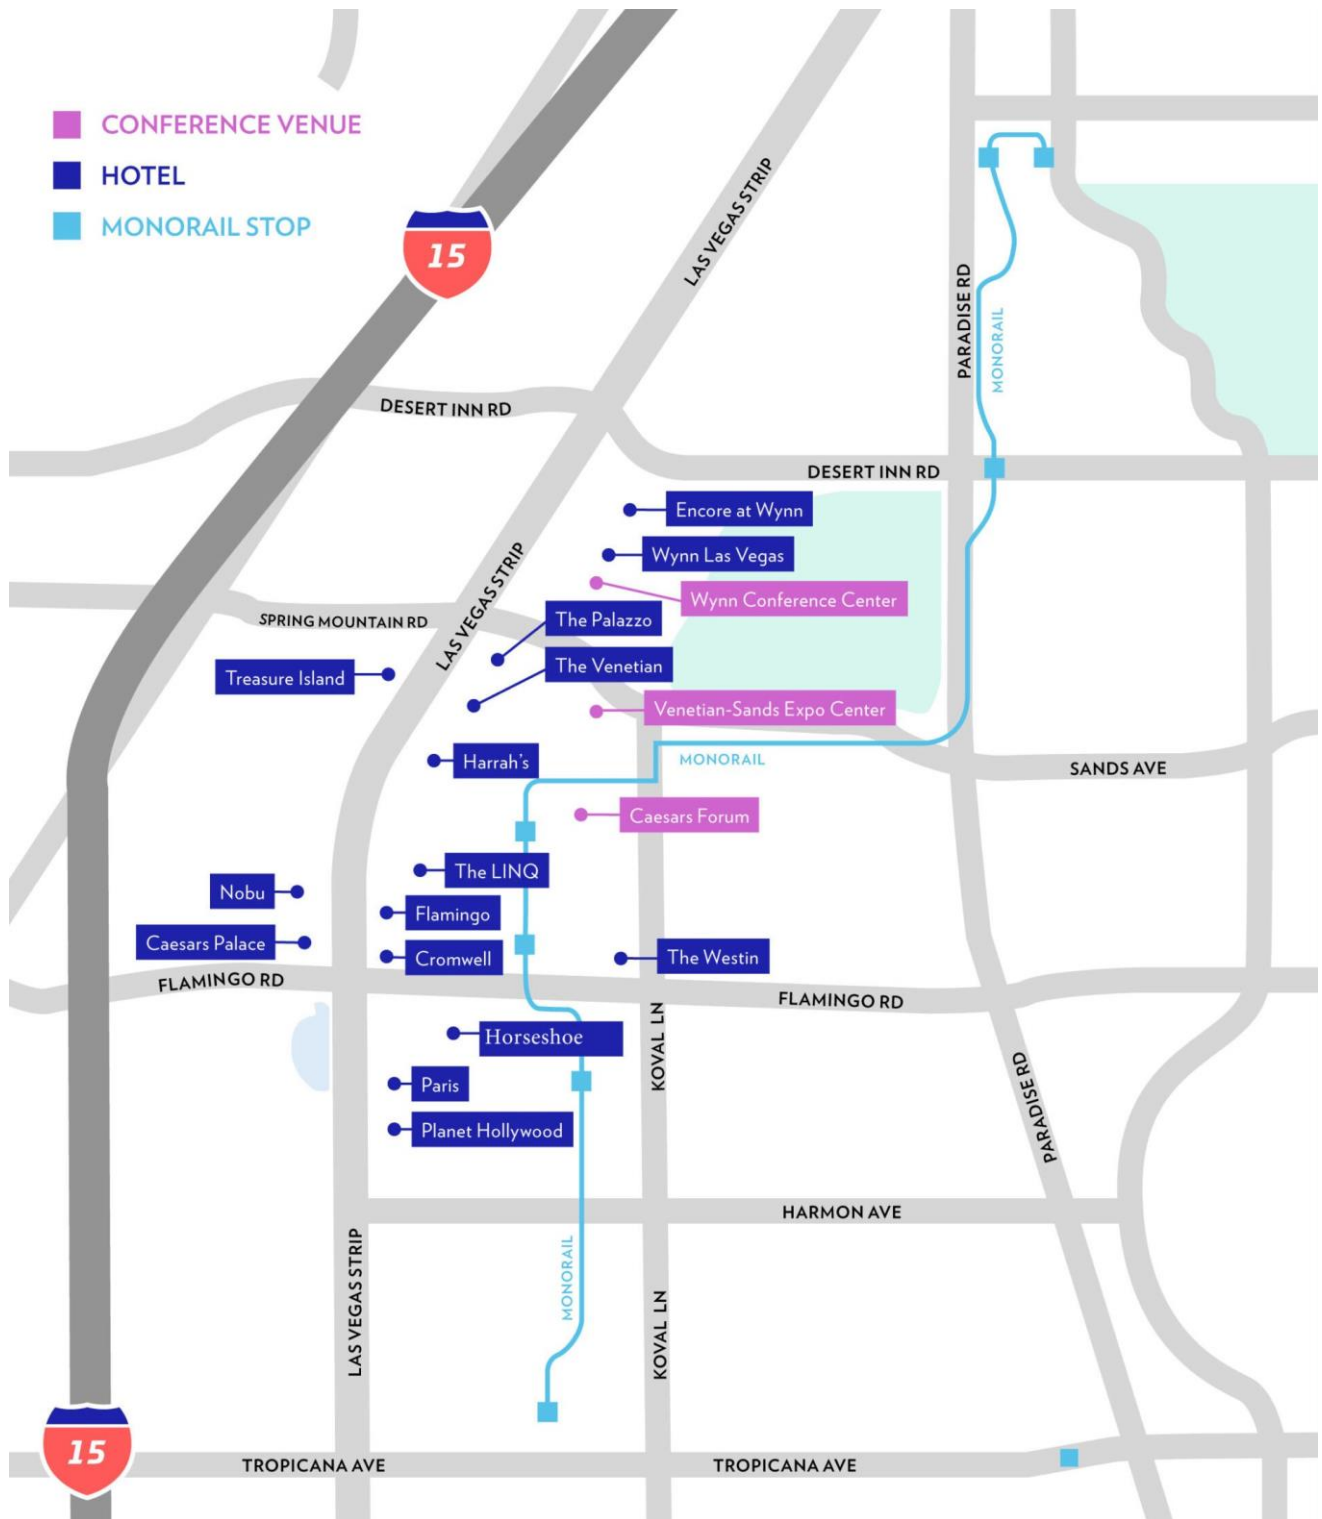

LISTA DE HOTEIS COM SHUTTLE PARA O HIMSS LAS VEGAS 2025

Tel: (55 11) 2973-6469 – 9.4768.8246

www.missoesempresariais.com.br